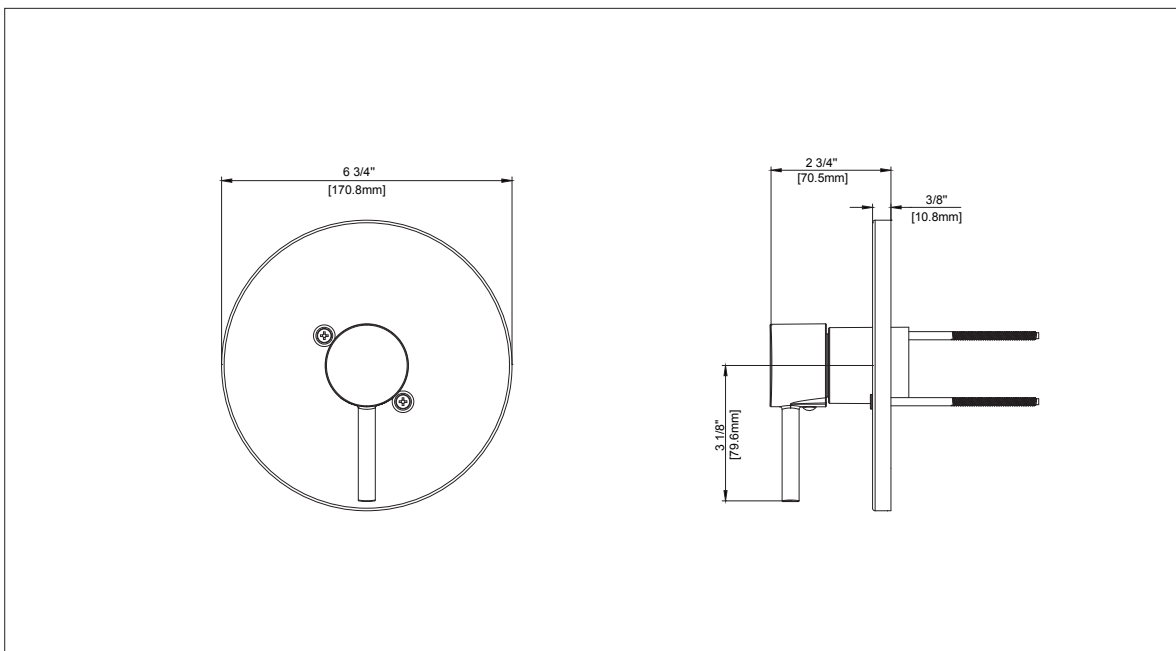

☐ **OPH-700CJP**

☐ **OPH-700BNJP**

Omniopro

☐ **OPH-700MBJP**

Single Handle Valve Only Trim Kit

No.	Name	Part No.
1	Sleeve / Funda	RP80624*
2	Escutcheon / Placa protectora	RP80781*
3	Escutcheon screw / Tornillo de la placa protectora	RP50055
4	Handle / Llave	RP13795*
5	Index / Índice	RP10042

* Specify Finish
* Especificque el Acabado

Product Spec Sheet